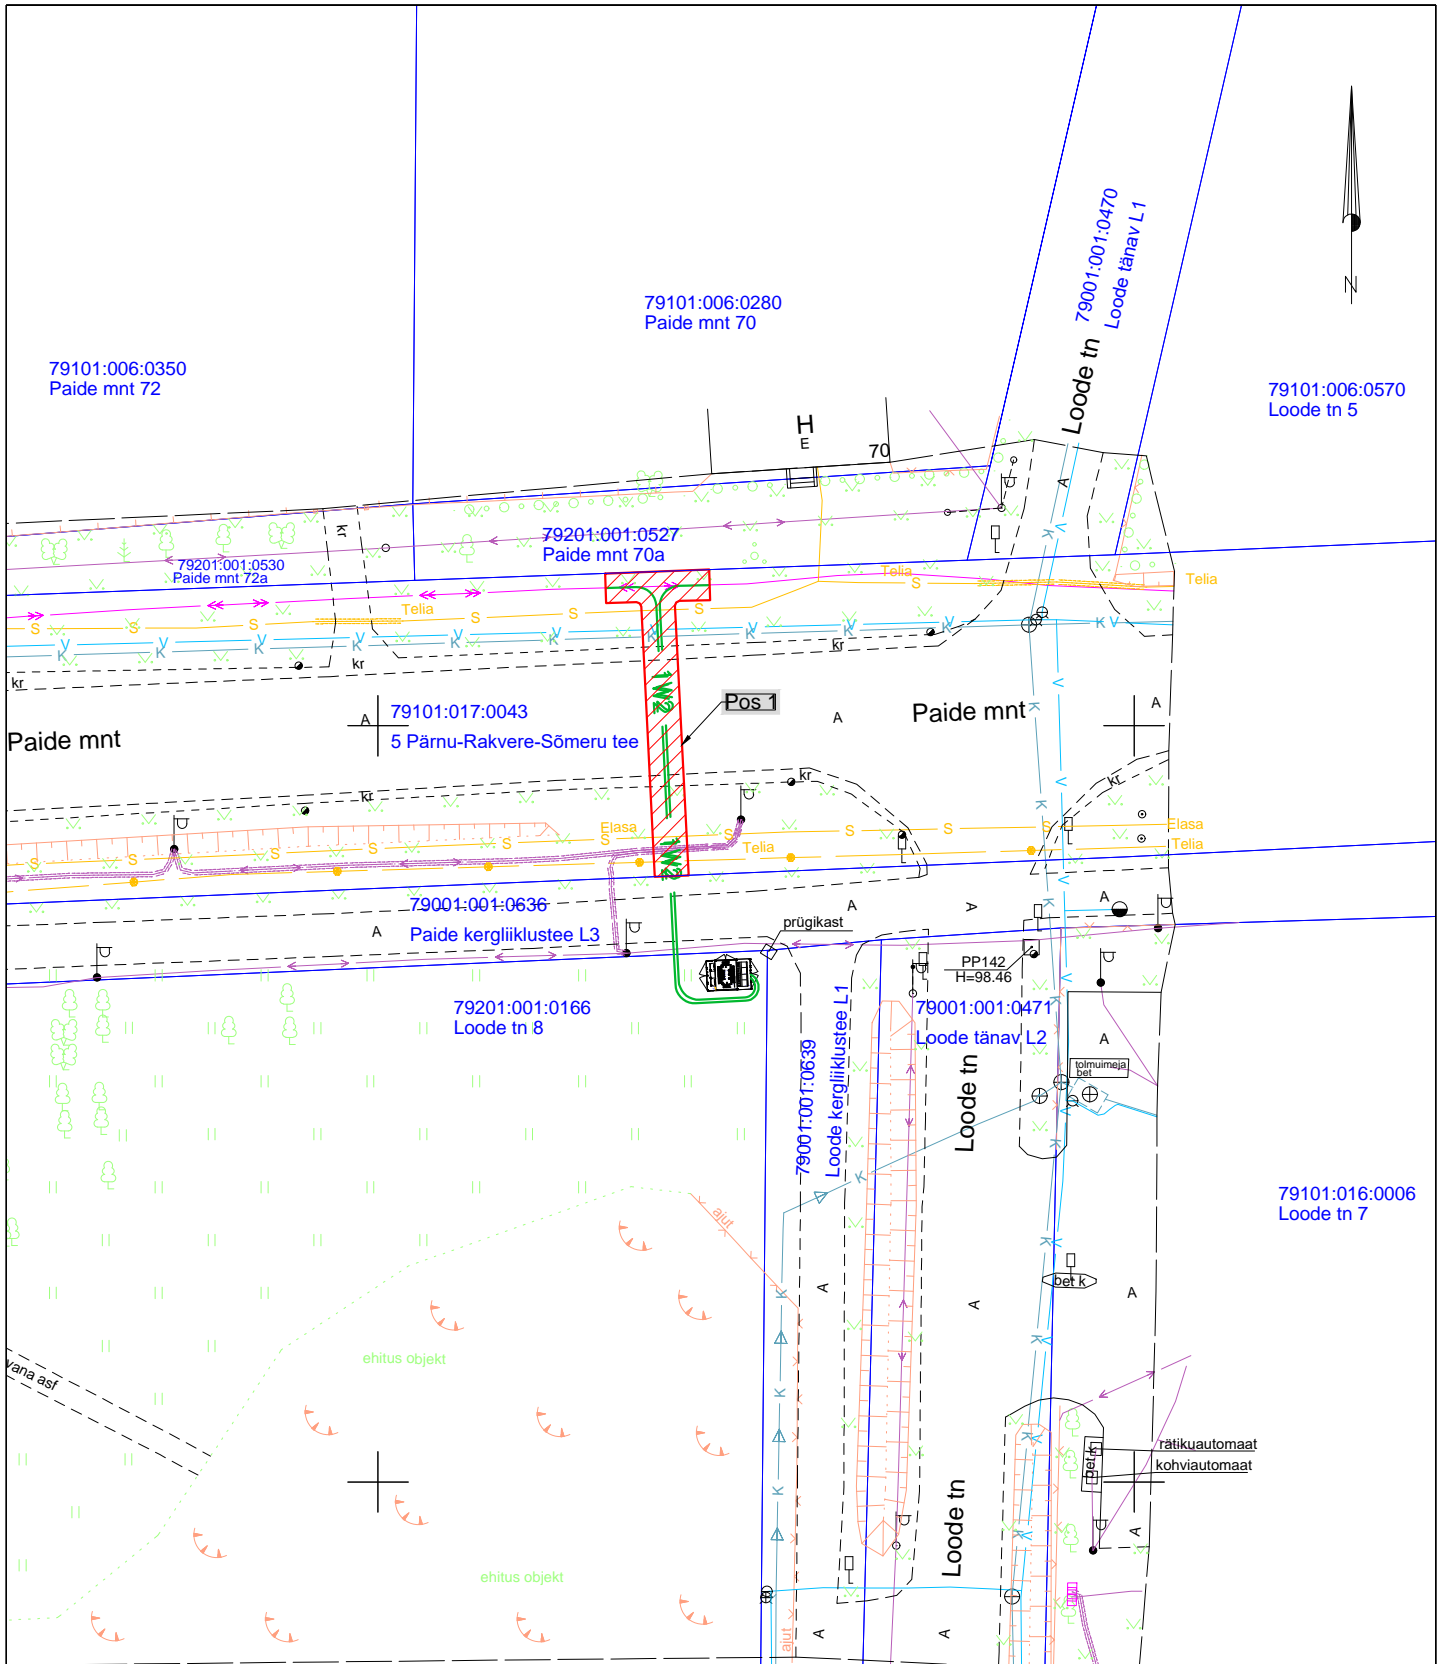

ISIKLIKU KASUTUSÕIGUSEGA KOORMATAVA ALA PLAAN

Lääne-Viru maakond, Tapa vald, Tapa linn,
5 Pärnu-Rakvere-Sõmeru tee (79101:017:0043)

M 1:500

Irj nr.	IKÕ ala Pos nr. (plaanil)	Kinnistu registriosa number	Katastriüksuse tunnus, nimi ja sihtotstarve	Ala pindala ruutmeetrites m ²
1.	Pos 1	7442850	79101:017:0043; 5 Pärnu-Rakvere-Sõmeru tee; transpordimaa	54

Tingmärgid:
— 1W2 — Projekteeritud 10 kV maakaabel
— Katastriüksuse piir
— Isikliku kasutusõiguse ala